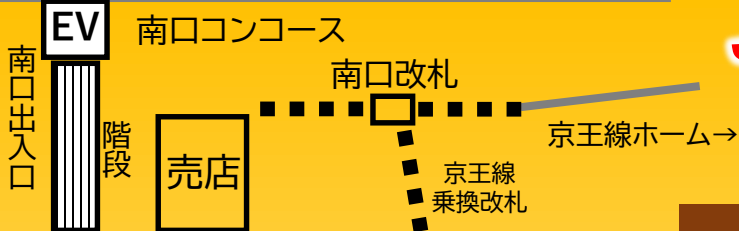

JR高尾駅開業120周年スペシャルデー

※掲載の情報は2021年10月現在のものです。
※マップは概略のため、現況と位置・形状が異なることがあります。
※当日は予告なく位置の変更や企画の中止をする場合があります。
※駅構内のイベントへのご参加には、JR線の乗車券もしくは高尾駅の入場券が必要です。