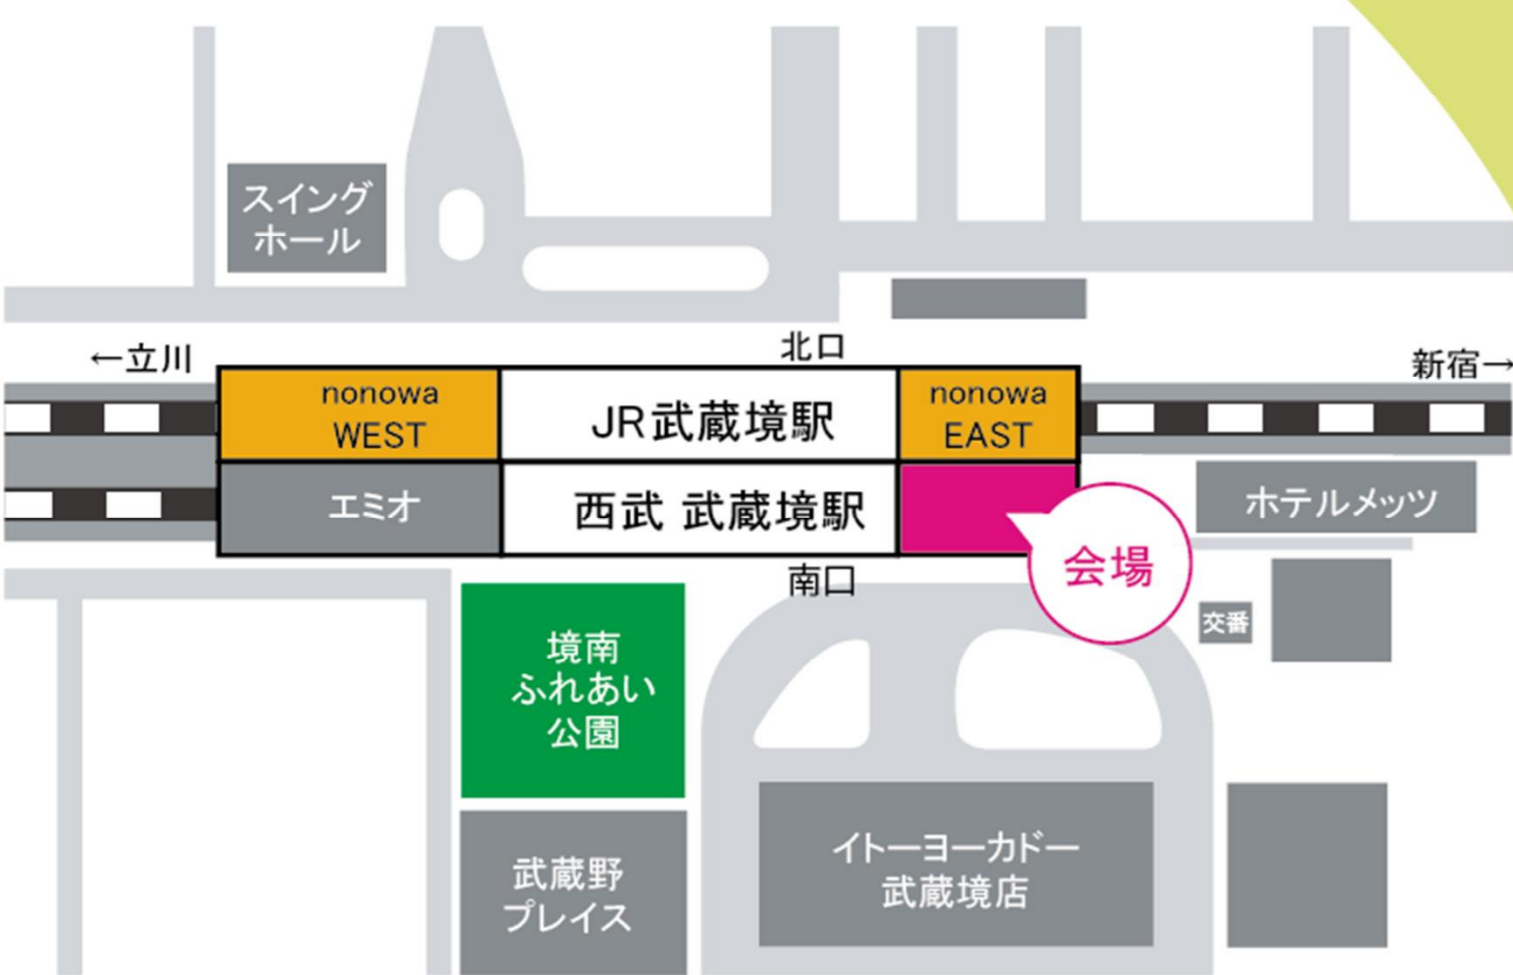

@武蔵境駅 nonowa Terrace

主催：株式会社JR中央線コミュニティデザイン

※開催時間は変更になる場合がございます。

※応募多数の場合は、全体の出店内容のバランス等から総合的に審査し、事務局より出店可否を通知いたします。

中央線沿線で活動する方やしたい方と、沿線で暮らすひとが繋がるマルシェとして「中央線からはじまるしえ」(“中央線からはじまる”“まるしえ”)が2023年4月よりスタートしました。中央線エリアで手作り雑貨や美味しい食べ物などを販売してみませんか？7月の参加は難しいけれど8月以降なら…という方も、はじまるしえ参加メンバーとしてぜひお申し込みください。

中央線からはじまるしえは毎月開催予定。

出店をご希望される方は「中央線と暮らす」アプリの「中央線からはじまるしえ」ページよりお申し込みください。

応募フォームより出店要項をご確認いただけます。

※アプリがダウンロードが出来ない場合、下記のURLよりお申し込みください。

<https://contact.jrccd.co.jp/form/pub/jrccd/hajimarche>

「中央線と暮らす」アプリ・SNSで情報発信中

スマートフォンアプリ

Instagram

Twitter

@chuosen_life

会場位置

中央線沿線で活動する方やしたい方と、沿線で暮らすひとが繋がるマルシェ

JR中央線・西武多摩川線

武蔵境駅南口から徒歩すぐ