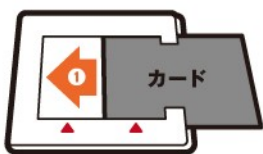

京王 X

西武 X

JR X

スタンプ設置駅

※1 カード①②③はそれぞれ2つの駅で、カード④は3つの駅でスタンプを捺すと絵が完成します。

※カードホルダーはお一人様おひとつのお渡しとさせていただきます。※各駅によってスタンプ設置時間が異なります。詳しくは裏面をご覧ください。※掲載内容は2024年2月現在情報です。

※キャンペーン内容は状況により予告なく中止・変更となる場合がございます。※写真・イラスト・路線図はすべてイメージです。

スタンプを組み合わせせて4つのカードを完成させよう

スタンプの捺し方

スタンプ設置駅にあるカードをスタンプ台の専用ガイドにセット

スタンプは▼を手前にして捺してください

※ガイドの左奥までしっかりと押し込んでください。
※台紙の向き(上下)にご注意ください。
※強く押すとインクが滲みますのでご注意ください。

達成賞

各受取場所
先着
3,000名様

カード①～④が完成した方に
オリジナルカードホルダー
を下記にてプレゼント!